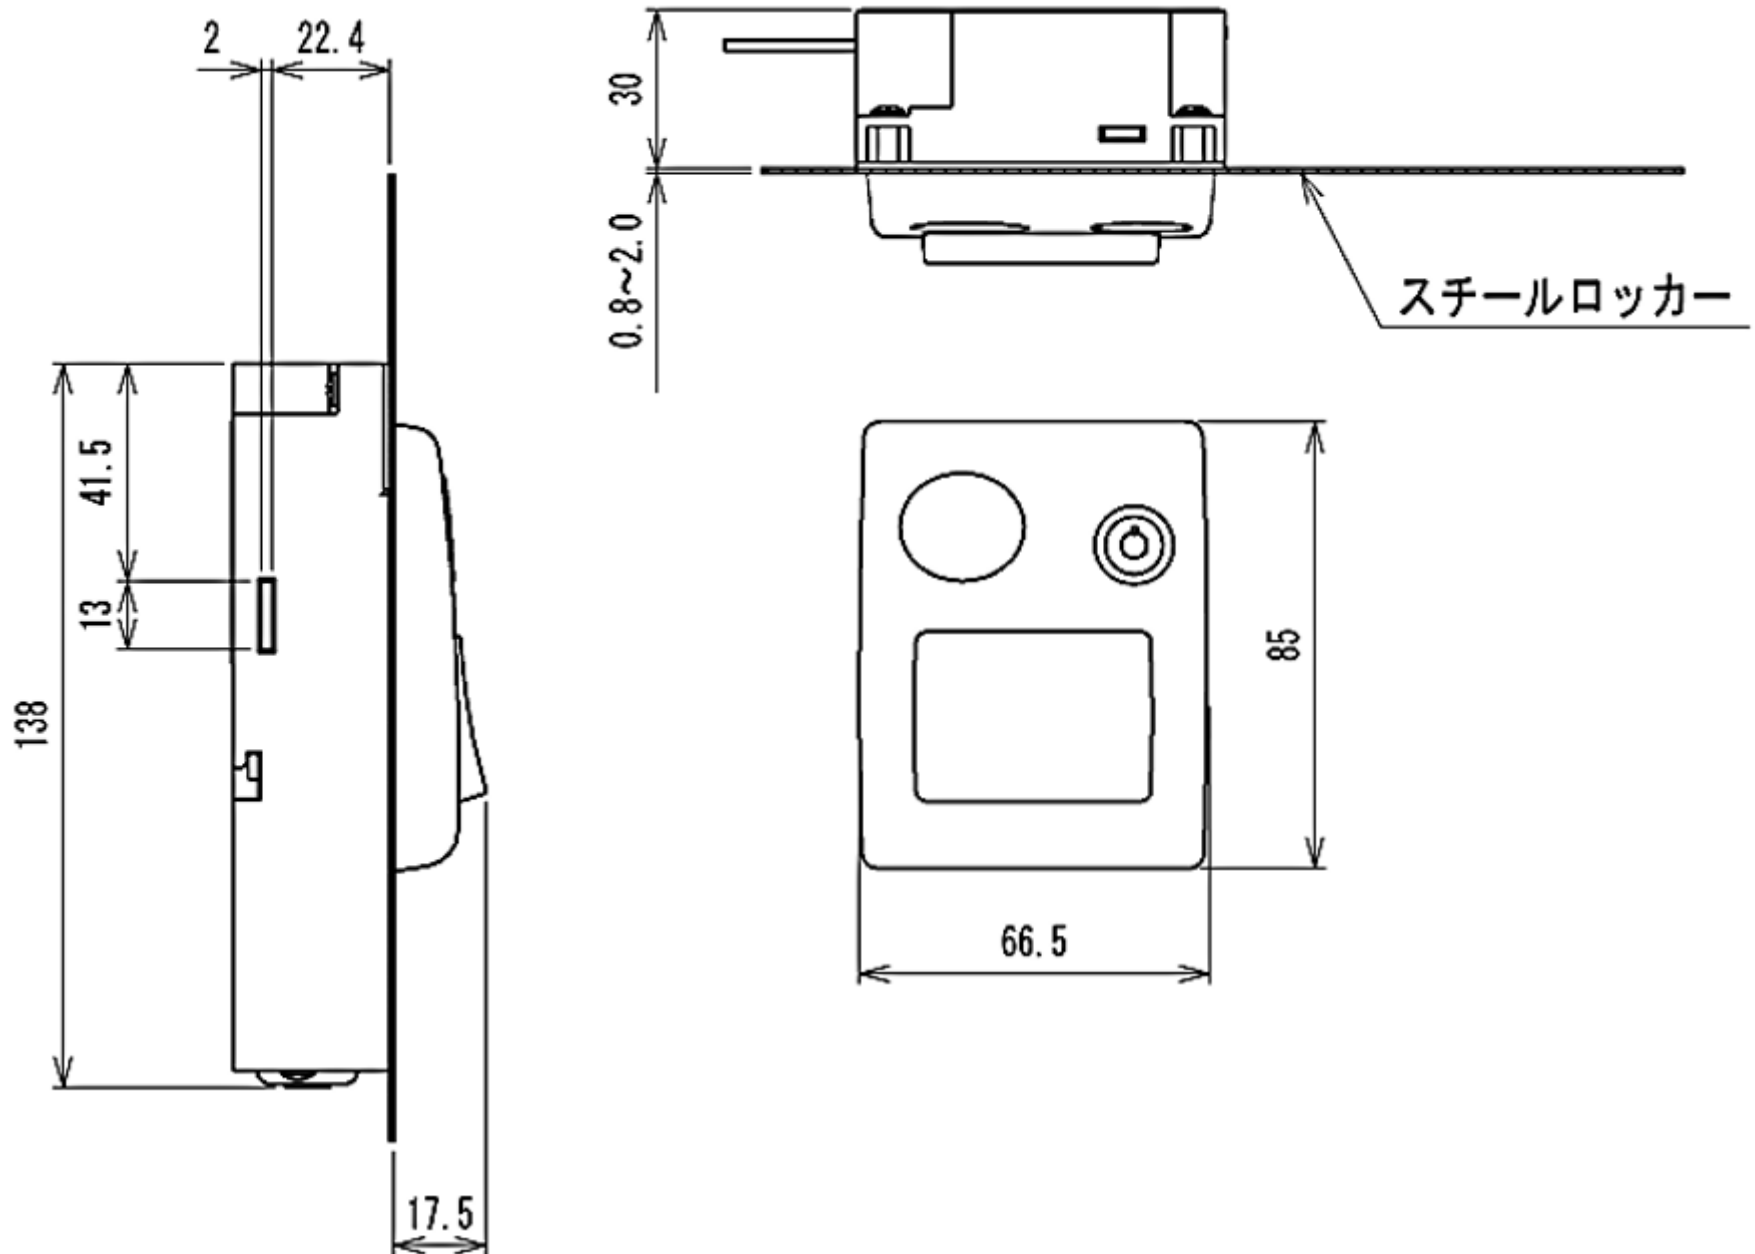

主な製品仕様

ICカード対応ロッカー電子錠	
外形寸法	W:70×H:138×D:47.5 (ロックプレート、扉厚み除く)
電源	単三アルカリ乾電池×4本 (外部電源による電源供給も可能)
電池寿命	約12ヶ月 (設置環境、使用頻度により変動)
対応IC	Mifare各種、FeliCaに対応、Androidスマートフォン
通信方式	Bluetooth (Android端末に専用アプリケーションをインストール)
対応ドア厚み	スチール扉 0.8mm~2.0mm 木製扉 15mm~18mm

外形寸法

本体向かって左側にロックプレートが出る為、ロッカーは右吊元になります。