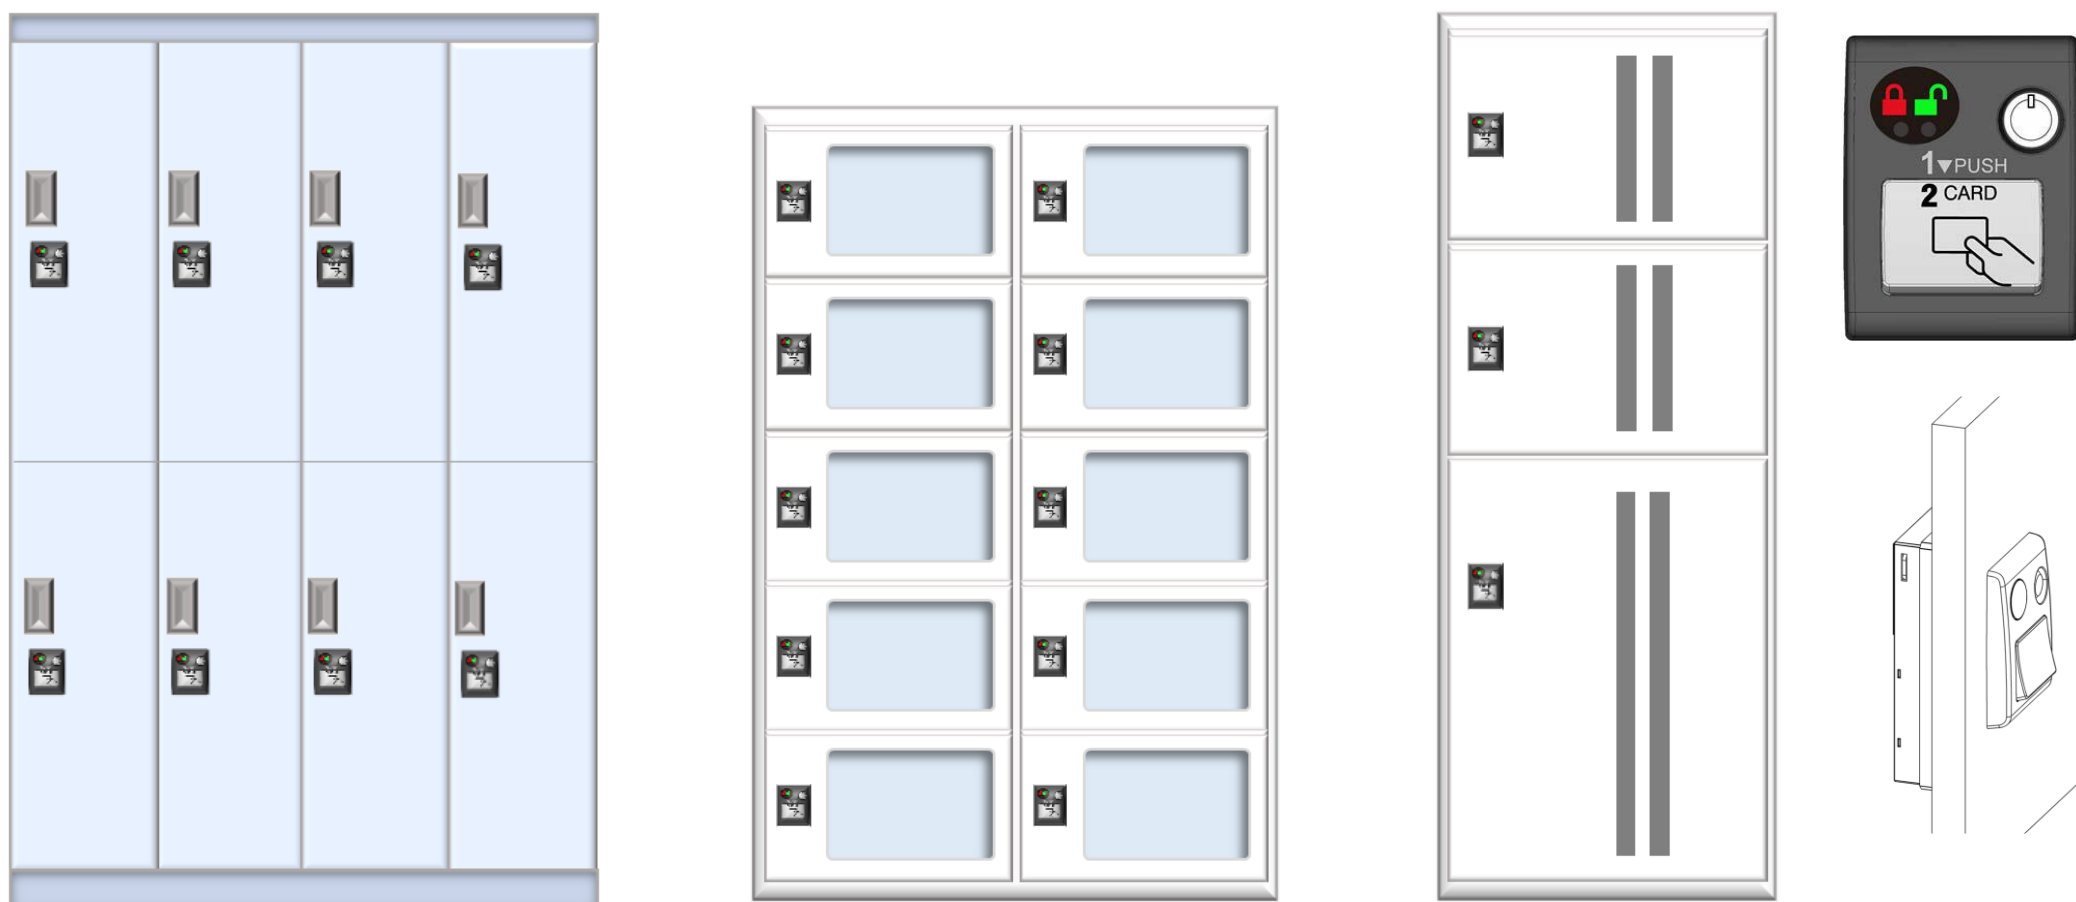

設置場所に応じたデザインをラッピング（オプション）で実現します。

・電池もしくはAC100V！

アルカリ電池(単三×4本)で約1年間ご使用頂けます。また、オプションで電池交換コストを抑えられるAC100V供給も可能です。

・フレキシブルなロッカーサイズ、フレキシブルなシステム連携！

ご希望の運用に合わせたフレキシブルな設計が可能です。お気軽にご相談ください。

概略仕様

電源	1扉：単三アルカリ×4本、またはAC100Vによる電源供給(オプション)
電池寿命	12ヶ月（設置環境、使用頻度により変動）
対応IC	Mifare、FeliCa、NFC対応スマホ
通信方式	Bluetooth
その他	電池切れ時の緊急開錠方法あり

ロッカー構成例

オフィスロッカー、アメニティロッカー、トランクロッカー、宅配ボックス …etc

『便利を』で社会を豊かに

圧倒的なコストパフォーマンス！ICカードやスマホで簡単管理！

IC対応 貴重品保管庫

特徴

・誰でも簡単に利用可能！

電子錠ユニットのボタンを押下し、ICカードやスマホをかざすだけで登録完了。
開錠時は登録済みのICカードやスマホをかざすだけ。

・小型なので設置は「置く」だけ！

標準サイズを用意しておりますが、ご希望に応じた寸法でのご提供も可能です。

・電池もしくはAC100V！

アルカリ電池(単三×4本)で約1年間ご使用頂けます。また、オプションで電池交換コストを抑えられるAC100V供給も可能です。

概略仕様

電源	単三アルカリ×4本、またはAC100Vによる電源供給(オプション)
電池寿命	12ヶ月(設置環境、使用頻度により変動)
対応IC	Mifare、FeliCa、NFC対応スマホ
寸法	標準サイズ：W400 mm × D300 mm × H405 mm
その他	電池切れ時の緊急開錠方法あり

商品イメージ

『便利を』で社会を豊かに

 MARS WINTEC

コンパクトサイズ・コストパフォーマンス

ICカード対応ロッカー電子錠『EL-32』

特徴

・ICカードやスマホをタッチ！

登録済みのICカードやスマホをタッチして、ロッカーの開錠・施錠が行えます。